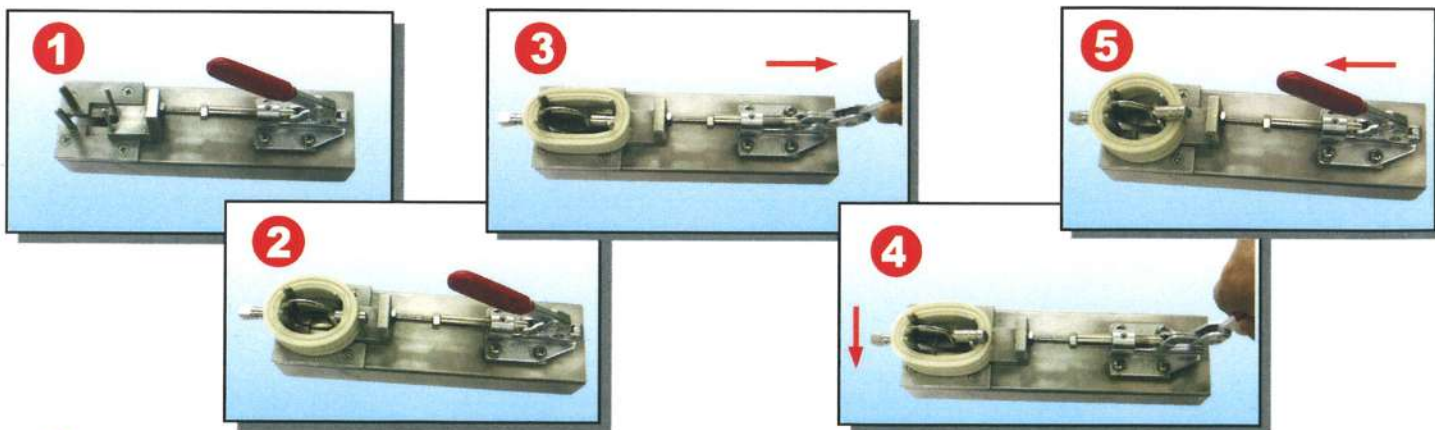

サニタリー バタフライバルブ

業界初

絶賛好評中

シートリング ツール

画期的なツール

装着・脱着が
驚きのスピード！

ワン・ツー・スリー ツール

★取扱いが簡単で、持ち運びに便利なコンパクトタイプ！

シートリングをバルブの弁体に取り付ける、
取外すはワン、ツー、スリーであっという
間に出来る便利なツールです。

■ シートリング装着順

● あらゆるサニタリーバルブのメンテナンスも承っております。

回
覧

PC.URL www.2219.co.jp

- 本社・営業部 / TEL(06)6245-2219(代) FAX(06)6244-0447
- 東京営業部 / TEL(03)5687-2219(代) FAX(03)5687-2271
- 関東営業所 / TEL(048)948-2219(代) FAX(048)948-2236
- 名古屋営業所 / TEL(052)704-2219(代) FAX(052)704-2239
- 福岡営業所 / TEL(0942)36-2219(代) FAX(0942)36-2220
- 仙台営業所 / TEL(022)725-2419(代) FAX(022)725-2490