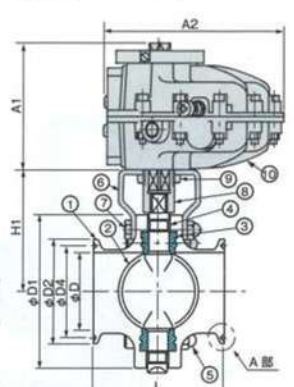

PENTAIR ハイジエニック バタフライバルブ KEYSTONE

ZF246 1.0S~4.0S

手動式バタフライバルブ

- ■ハンドルの全開位置を左右任意の位置に操作することができます。
- ■取付け箇所が狭い場所でも操作することが可能です。
- ■ハンドルを任意の位置でロックできるように18°ピッチでノッチを設けており、絞り操作に最適な構造です。
- ■ハンドルを下向きに押し下げるとロックが解除され、バルブを操作できます。

■材質

No.	部品名	材質
1	本体	SUS316L
2	弁体	SUS316L
3	シートリング	シリコンゴム、FKM SEP EPDM
4	スリーブ	ACETAL
5	ボルト	SUS304
6	ロックプレート	SUS304
7	ハンドル	SUS304
8	ワッシャー	SUS304
9	ボルト	SUS304
10	ローリングピン	SUS304
11	ハンドル金具	SUS304
12	スプリング	SUS304

■寸法表

バルブサイズ	D	L	D1	D2	D4	H	J	Weight (kg)
1S	23.0	80	69	50.5	43.5	139.0	161.5	1.4
1.5S	35.6	80	79	50.5	43.5	149.0	161.5	1.4
2S	47.7	80	94	64.1	56.5	164.0	161.5	1.7
2.5S	59.5	100	104	77.5	70.5	122.0	161.5	2.2
3S	72.3	100	124	91.0	83.5	132.0	208.0	3.2
3.5S	85.0	115	139	106.0	97.0	143.0	208.0	4.3
4S	97.5	125	151	119.0	110.0	149.5	208.0	5.0

予告なく設計変更、仕様変更、カタログ内容の変更を行うことがあります。

ZF246-KNP 1.0S~4.0S

複動式自動操作バタフライバルブ (KNP型・キネトロール型アクチュエータ)

- ■KNP型アクチュエータは小型ボールバルブ駆動用としての実績があり、コンパクトで高出力を発揮できます。
- ■単動式仕様で使用の場合、スプリングカートリッジ片側取付けのみで機能を満たします。
- ■キネトロールアクチュエータはシリンダー型に比べてコンパクトで、内部シールの耐久性が高いです。
- ■リミットスイッチまたは近接スイッチの取付けも簡単です。

KNP型

キネトロール型

■材質

No.	部品名	材質
1	本体	SUS316L
2	弁体	SUS316L
3	シートリング	シリコンゴム、FKM SEP EPDM
4	スリーブ	ACETAL
5	ボルト/ナット	SUS304
6	ブラケット	SUS304
7	ボルト/ナット	SUS304
8	ジョイント	SUS304
9	キャップボルト	SUS304
10	アクチュエータ	KNP型 キネトロール社製ペンタイプ

■寸法表

バルブサイズ	D	L	D1	D2	D4	H	Weight (kg)
1S	23.0	80	69	50.5	43.5	62.5	1.0
1.5S	35.6	80	79	50.5	43.5	67.5	1.2
2S	47.7	80	94	64.1	56.5	75.0	1.5
2.5S	59.4	100	104	77.5	70.5	84.0	2.0
3S	72.2	100	124	91.0	83.5	101.0	3.0
3.5S	85.0	115	139	106.0	97.0	109.5	4.0
4S	97.5	125	151	119.0	110.0	114.5	4.8

予告なく設計変更、仕様変更、カタログ内容の変更を行うことがあります。

回
覧

これからも皆様から愛される **フジトク** を目指します。

高圧管継手 計装・装置継手 **ゼットリニター**