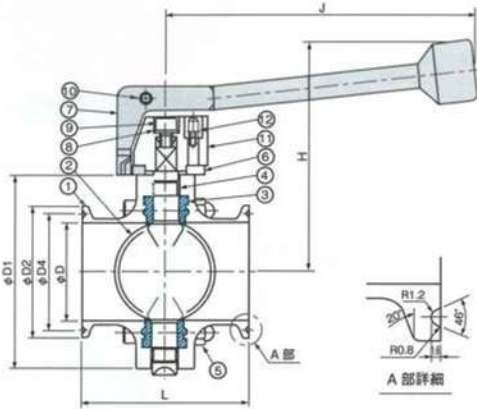

手動式バタフライバルブ

- ハンドルの全開位置を左右任意の位置に操作することができます。
- 取付け箇所が狭い場所でも操作することが可能です。
- ハンドルを任意の位置でロックできるように18°ピッチでノッチを設けており、絞り操作に最適な構造です。
- ハンドルを下向きに押し下げるとロックが解除され、バルブを操作できます。

■材質

No.	部品名	材質
1	本体	SUS316L
2	弁体	SUS316L
3	シートリング	シリコンゴム、FKM SEP EPDM
4	スリーブ	ACETAL
5	ボルト	SUS304
6	ロックプレート	SUS304
7	ハンドル	SUS304
8	ワッシャー	SUS304
9	ボルト	SUS304
10	ローリングピン	SUS304
11	ハンドル金具	SUS304
12	スプリング	SUS304

■寸法表

バルブサイズ	D	L	D1	D2	D4	H	J	Weight (kg)
1S	23.0	80	69	50.5	43.5	139.0	161.5	1.4
1.5S	35.6	80	79	50.5	43.5	149.0	161.5	1.4
2S	47.7	80	94	64.1	56.5	164.0	161.5	1.7
2.5S	59.5	100	104	77.5	70.5	122.0	161.5	2.2
3S	72.3	100	124	91.0	83.5	132.0	208.0	3.2
3.5S	85.0	115	139	106.0	97.0	143.0	208.0	4.3
4S	97.5	125	151	119.0	110.0	149.5	208.0	5.0

■寸法表

バルブサイズ	D	L	D1	D2	D4	H	Weight (kg)
1S	23.0	80	69	50.5	43.5	62.5	1.0
1.5S	35.6	80	79	50.5	43.5	67.5	1.2
2S	47.7	80	94	64.1	56.5	75.0	1.5
2.5S	59.4	100	104	77.5	70.5	84.0	2.0
3S	72.2	100	124	91.0	83.5	101.0	3.0
3.5S	85.0	115	139	106.0	97.0	109.5	4.0
4S	97.5	125	151	119.0	110.0	114.5	4.8