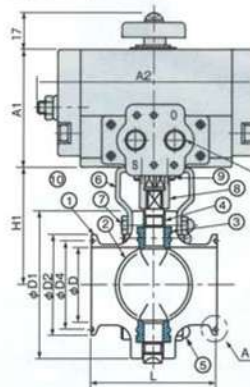

PENTAIR ハイジエニック バタフライバルブ KEYSTONE

ZF246 1.0S~4.0S

手動式バタフライバルブ

- ■ハンドルの全開位置を左右任意の位置に操作することができます。
- ■取付け箇所が狭い場所でも操作することが可能です。
- ■ハンドルを任意の位置でロックできるように18°ピッチでノッチを設けており、絞り操作に最適な構造です。
- ■ハンドルを下向きに押し下げるとロックが解除され、バルブを操作できます。

■材質

No.	部品名	材質
1	本体	SUS316L
2	弁体	SUS316L
3	シートリング	シリコンゴム、FKM SEP EPDM
4	スリーブ	ACETAL
5	ボルト	SUS304
6	ロックプレート	SUS304
7	ハンドル	SUS304
8	ワッシャー	SUS304
9	ボルト	SUS304
10	ローリングピン	SUS304
11	ハンドル金具	SUS304
12	スプリング	SUS304

■寸法表

バルブサイズ	D	L	D1	D2	D4	H	J	Weight (kg)
1S	23.0	80	69	50.5	43.5	139.0	161.5	1.4
1.5S	35.6	80	79	50.5	43.5	149.0	161.5	1.4
2S	47.7	80	94	64.1	56.5	164.0	161.5	1.7
2.5S	59.5	100	104	77.5	70.5	122.0	161.5	2.2
3S	72.3	100	124	91.0	83.5	132.0	208.0	3.2
3.5S	85.0	115	139	106.0	97.0	143.0	208.0	4.3
4S	97.5	125	151	119.0	110.0	149.5	208.0	5.0

予告なく設計変更、仕様変更、カタログ内容の変更を行うことがあります。

ZF246-KNP 1.0S~4.0S

複動式自動操作バタフライバルブ (KNP型・キネトロール型アクチュエータ)

- ■KNP型アクチュエータは小型ボールバルブ駆動用としての実績があり、コンパクトで高出力を発揮できます。
- ■単動式仕様で使用の場合、スプリングカートリッジ片側取付けのみで機能を満たします。
- ■キネトロールアクチュエータはシリンダー型に比べてコンパクトで、内部シールの耐久性が高いです。
- ■リミットスイッチまたは近接スイッチの取付けも簡単です。

KNP型

キネトロール型

■材質

No.	部品名	材質
1	本体	SUS316L
2	弁体	SUS316L
3	シートリング	シリコンゴム、FKM SEP EPDM
4	スリーブ	ACETAL
5	ボルト/ナット	SUS304
6	ブラケット	SUS304
7	ボルト/ナット	SUS304
8	ジョイント	SUS304
9	キャップボルト	SUS304
10	アクチュエータ	KNP型 キネトロール社製ペンタイプ

■寸法表

バルブサイズ	D	L	D1	D2	D4	H	Weight (kg)
1S	23.0	80	69	50.5	43.5	62.5	1.0
1.5S	35.6	80	79	50.5	43.5	67.5	1.2
2S	47.7	80	94	64.1	56.5	75.0	1.5
2.5S	59.4	100	104	77.5	70.5	84.0	2.0
3S	72.2	100	124	91.0	83.5	101.0	3.0
3.5S	85.0	115	139	106.0	97.0	109.5	4.0
4S	97.5	125	151	119.0	110.0	114.5	4.8

予告なく設計変更、仕様変更、カタログ内容の変更を行うことがあります。

回
覧

これからも皆様から愛される **フジトク** を目指します。

高圧管継手 計装・装置継手 **ゼットリニター**