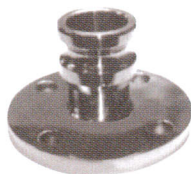

サニタリーアダプター

ZAL-FA ヘルールアダプター

サイズ	A	F	L
1.0 ^S ×25A	37.0	50.5	75
1.5 ^S ×40A	53.5	50.5	75
2.0 ^S ×50A	63.0	64.0	72

ZAL-WA 溶接アダプター

サイズ	D	A	L
25A	25.4	37.0	54
40A	38.1	53.5	54
50A	50.8	63.0	78

ZAL-FC ヘルールカップラー

サイズ	C	F	L
1.0 ^S ×25A	60	50.5	81
1.5 ^S ×40A	87	50.5	86
2.0 ^S ×50A	97	64.0	100

ZAL-JIO フランジアダプター

サイズ	D	A	L
25A	125	37.0	60
40A	140	53.5	71
50A	155	63.0	78