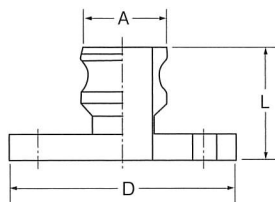

サニタリーアダプター

ZAL-FA ヘルールアダプター

サイズ	A	F	L
1.0 ^S ×25A	37.0	50.5	75
1.5 ^S ×40A	53.5	50.5	75
2.0 ^S ×50A	63.0	64.0	72

ZAL-WA 溶接アダプター

サイズ	D	A	L
25A	25.4	37.0	54
40A	38.1	53.5	54
50A	50.8	63.0	78

ZAL-FC ヘルールカップラー

サイズ	C	F	L
1.0 ^S ×25A	60	50.5	81
1.5 ^S ×40A	87	50.5	86
2.0 ^S ×50A	97	64.0	100

ZAL-JIO フランジアダプター

サイズ	D	A	L
25A	125	37.0	60
40A	140	53.5	71
50A	155	63.0	78