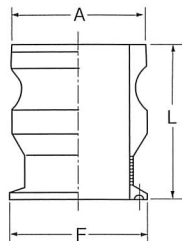

サニタリーアダプター

ZAL-FA ヘルールアダプター

サイズ	A	F	L
1.0 ^S ×25A	37.0	50.5	75
1.5 ^S ×40A	53.5	50.5	75
2.0 ^S ×50A	63.0	64.0	72

ZAL-WA 溶接アダプター

サイズ	D	A	L
25A	25.4	37.0	54
40A	38.1	53.5	54
50A	50.8	63.0	78

ZAL-FC ヘルールカップラー

サイズ	C	F	L
1.0 ^S ×25A	60	50.5	81
1.5 ^S ×40A	87	50.5	86
2.0 ^S ×50A	97	64.0	100

ZAL-JIO フランジアダプター

サイズ	D	A	L
25A	125	37.0	60
40A	140	53.5	71
50A	155	63.0	78