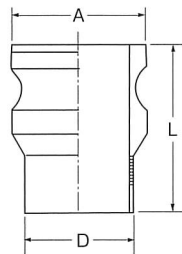

サニタリーアダプター

ZAL-FA ヘルールアダプター

サイズ	A	F	L
1.0 ^S ×25A	37.0	50.5	75
1.5 ^S ×40A	53.5	50.5	75
2.0 ^S ×50A	63.0	64.0	72

ZAL-WA 溶接アダプター

サイズ	D	A	L
25A	25.4	37.0	54
40A	38.1	53.5	54
50A	50.8	63.0	78

ZAL-FC ヘルールカップラー

サイズ	C	F	L
1.0 ^S ×25A	60	50.5	81
1.5 ^S ×40A	87	50.5	86
2.0 ^S ×50A	97	64.0	100

ZAL-JIO フランジアダプター

サイズ	D	A	L
25A	125	37.0	60
40A	140	53.5	71
50A	155	63.0	78