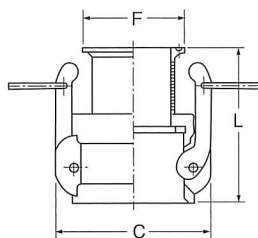

サニタリーアダプター

ZAL-FA ヘルールアダプター

サイズ	A	F	L
1.0 ^S ×25A	37.0	50.5	75
1.5 ^S ×40A	53.5	50.5	75
2.0 ^S ×50A	63.0	64.0	72

ZAL-WA 溶接アダプター

サイズ	D	A	L
25A	25.4	37.0	54
40A	38.1	53.5	54
50A	50.8	63.0	78

ZAL-FC ヘルールカップラー

サイズ	C	F	L
1.0 ^S ×25A	60	50.5	81
1.5 ^S ×40A	87	50.5	86
2.0 ^S ×50A	97	64.0	100

ZAL-JIO フランジアダプター

サイズ	D	A	L
25A	125	37.0	60
40A	140	53.5	71
50A	155	63.0	78