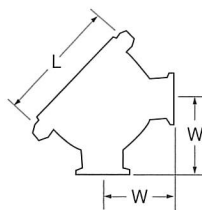

ZSGE サイトグラス(覗き窓型)