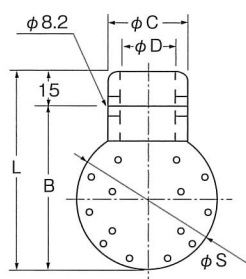

## ZSGI サイトグラス(インライン型)

サイズ	W	L
1.0 <sup>S</sup>	95	231
1.5 <sup>S</sup>	115	306
2.0 <sup>S</sup>	120	306
2.5 <sup>S</sup>	130	306
3.0 <sup>S</sup>	155	306
4.0 <sup>S</sup>	200	306

## ZSGE サイトグラス(覗き窓型)

サイズ	W	L
1.0 <sup>S</sup>	55	91
1.5 <sup>S</sup>	70	119
2.0 <sup>S</sup>	82	130
2.5 <sup>S</sup>	105	155

## ZSB シャワーボール

サイズ	球径φS	L	B	φC	φD
15A	φ40	66	51	φ27.2	φ22.2
1.0 <sup>S</sup>	φ60	86	71	φ34.0	φ26.0
1.5 <sup>S</sup>	φ100	128	113	φ48.6	φ38.6

## ZBV ブレザーバルブ

サイズ	H	L
25A	76	85