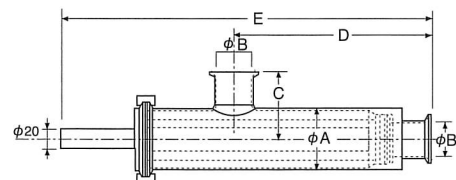

マグネットセパレーター

★10,000 ガウス以上

SUS316L

ZSR マグネットセパレーター

サイズ	A	B	C	D	E
ZSR-2015-350	50.8	38.1	60	226	350
ZSR-2520-350	63.5	50.8	60	226	350

ZLR マグネットセパレーター

サイズ	A	B	C	D	E
ZLR-2015-200	50.8	38.1	70	200	327
ZLR-2520-250	63.5	50.8	82	250	384

ZSR-F マグネットセパレーター(フィルターエレメント付)

サイズ	A	B	C	D	E
ZSR-F-2515-400	63.5	38.1	70	328	400
ZSR-F-3020-500	76.3	50.8	70	389	500

ZLR-F マグネットセパレーター(フィルターエレメント付)

サイズ	A	B	C	D	E
ZLR-F-2515-200	63.5	38.1	70	200	375
ZLR-F-3020-250	76.3	50.8	82	250	425