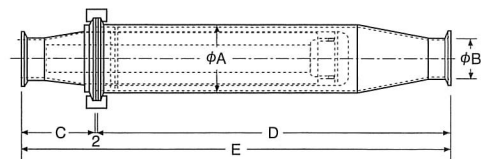

マグネットセパレーター

★10,000 ガウス以上

SUS316L

ZSR マグネットセパレーター

サイズ	A	B	C	D	E
ZSR-2015-350	50.8	38.1	60	226	350
ZSR-2520-350	63.5	50.8	60	226	350

ZLR マグネットセパレーター

サイズ	A	B	C	D	E
ZLR-2015-200	50.8	38.1	70	200	327
ZLR-2520-250	63.5	50.8	82	250	384

ZSR-F マグネットセパレーター(フィルターエレメント付)

サイズ	A	B	C	D	E
ZSR-F-2515-400	63.5	38.1	70	328	400
ZSR-F-3020-500	76.3	50.8	70	389	500

ZLR-F マグネットセパレーター(フィルターエレメント付)

サイズ	A	B	C	D	E
ZLR-F-2515-200	63.5	38.1	70	200	375
ZLR-F-3020-250	76.3	50.8	82	250	425