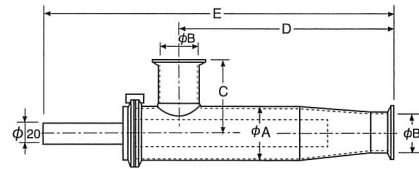

マグネットセパレーター

★10,000 ガウス以上

SUS316L

ZSR マグネットセパレーター

サイズ	A	B	C	D	E
ZSR-2015-350	50.8	38.1	60	226	350
ZSR-2520-350	63.5	50.8	60	226	350

ZLR マグネットセパレーター

サイズ	A	B	C	D	E
ZLR-2015-200	50.8	38.1	70	200	327
ZLR-2520-250	63.5	50.8	82	250	384

ZSR-F マグネットセパレーター(フィルターエレメント付)

サイズ	A	B	C	D	E
ZSR-F-2515-400	63.5	38.1	70	328	400
ZSR-F-3020-500	76.3	50.8	70	389	500

ZLR-F マグネットセパレーター(フィルターエレメント付)

サイズ	A	B	C	D	E
ZLR-F-2515-200	63.5	38.1	70	200	375
ZLR-F-3020-250	76.3	50.8	82	250	425