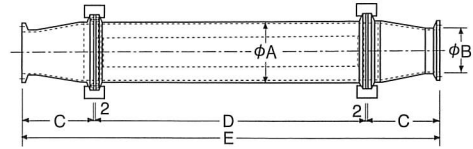

マグネットセパレーター

★10,000 ガウス以上

SUS316L

ZSR マグネットセパレーター

サイズ	A	B	C	D	E
ZSR-2015-350	50.8	38.1	60	226	350
ZSR-2520-350	63.5	50.8	60	226	350

ZLR マグネットセパレーター

サイズ	A	B	C	D	E
ZLR-2015-200	50.8	38.1	70	200	327
ZLR-2520-250	63.5	50.8	82	250	384

ZSR-F マグネットセパレーター(フィルターエレメント付)

サイズ	A	B	C	D	E
ZSR-F-2515-400	63.5	38.1	70	328	400
ZSR-F-3020-500	76.3	50.8	70	389	500

ZLR-F マグネットセパレーター(フィルターエレメント付)

サイズ	A	B	C	D	E
ZLR-F-2515-200	63.5	38.1	70	200	375
ZLR-F-3020-250	76.3	50.8	82	250	425