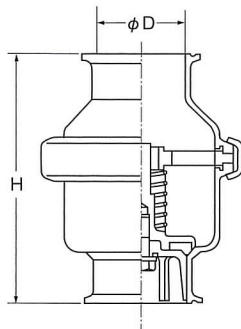

コック・チャッキバルブ

ZKCO-3F 3方上締コック

サイズ	d	L	L1	H
1.0 ^S	23.0	110	90	96.0
1.5 ^S	35.7	140	120	110.0
2.0 ^S	47.8	164	143	114.5

ZKCU-3F 3方下締コック

サイズ	d	L	L1	H1	H2
1.0 ^S	23.0	110	90	72.0	70
1.5 ^S	35.7	140	120	97.5	77
2.0 ^S	47.8	164	143	104.5	84

ZCV チャッキバルブ

サイズ	D	H	
1.0 ^S	23.0	125	
1.5 ^S	35.7	130	
2.0 ^S	47.8	135	
2.5 ^S	59.5	140	
3.0 ^S	72.3	160	
4.0 ^S	97.6	200	