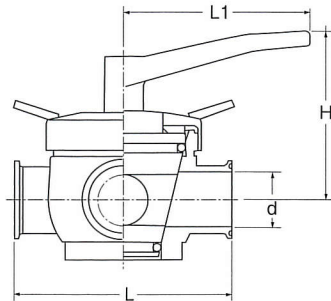

コック・チャッキバルブ

ZKCO-3F 3方上締コック

サイズ	d	L	L1	H
1.0 ^S	23.0	110	90	96.0
1.5 ^S	35.7	140	120	110.0
2.0 ^S	47.8	164	143	114.5

ZKCU-3F 3方下締コック

サイズ	d	L	L1	H1	H2
1.0 ^S	23.0	110	90	72.0	70
1.5 ^S	35.7	140	120	97.5	77
2.0 ^S	47.8	164	143	104.5	84

ZCV チャッキバルブ

サイズ	D	H	
1.0 ^S	23.0	125	
1.5 ^S	35.7	130	
2.0 ^S	47.8	135	
2.5 ^S	59.5	140	
3.0 ^S	72.3	160	
4.0 ^S	97.6	200	