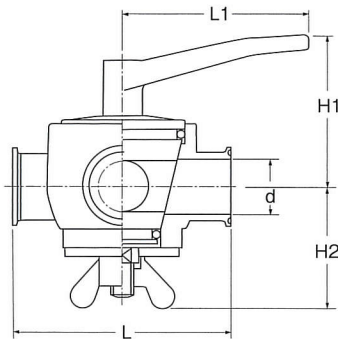

コック・チャッキバルブ

ZKCO-3F 3方上締コック

サイズ	d	L	L1	H
1.0 ^S	23.0	110	90	96.0
1.5 ^S	35.7	140	120	110.0
2.0 ^S	47.8	164	143	114.5

ZKCU-3F 3方下締コック

サイズ	d	L	L1	H1	H2
1.0 ^S	23.0	110	90	72.0	70
1.5 ^S	35.7	140	120	97.5	77
2.0 ^S	47.8	164	143	104.5	84

ZCV チャッキバルブ

サイズ	D	H	
1.0 ^S	23.0	125	
1.5 ^S	35.7	130	
2.0 ^S	47.8	135	
2.5 ^S	59.5	140	
3.0 ^S	72.3	160	
4.0 ^S	97.6	200	