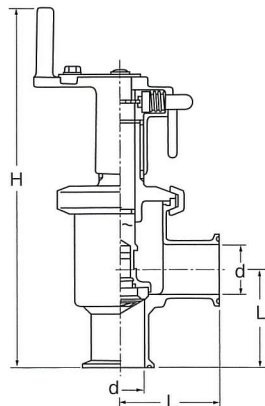

ハンドバルブ・コック

ZKLV 手動L型バルブ

サイズ	d	L	H
1.0 ^S	23.0	55	240
1.5 ^S	35.7	70	255
2.0 ^S	47.8	82	272
2.5 ^S	59.5	105	313
3.0 ^S	72.3	110	412

ZKFV 手動F型バルブ

サイズ	d	L	H	H1
1.0 ^S	23.0	55	307	80
1.5 ^S	35.7	70	345	95
2.0 ^S	47.8	82	378	100
2.5 ^S	59.5	105	414	115
3.0 ^S	72.3	110	530	130

ZKCO-2F 2方上締コック

サイズ	d	L	L1	H
1.0 ^S	23.0	110	90	96.0
1.5 ^S	35.7	140	120	110.0
2.0 ^S	47.8	164	143	114.5

ZKCU-2F 2方下締コック

サイズ	d	L	L1	H1	H2
1.0 ^S	23.0	110	90	72.0	70
1.5 ^S	35.7	140	120	97.5	77
2.0 ^S	47.8	164	143	104.5	84