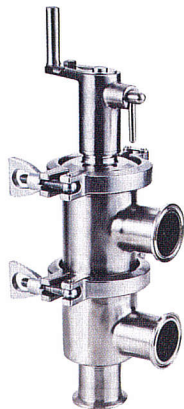

ハンドバルブ・コック

ZKLV 手動L型バルブ

サイズ	d	L	H
1.0 ^S	23.0	55	240
1.5 ^S	35.7	70	255
2.0 ^S	47.8	82	272
2.5 ^S	59.5	105	313
3.0 ^S	72.3	110	412

ZKFV 手動F型バルブ

サイズ	d	L	H	H1
1.0 ^S	23.0	55	307	80
1.5 ^S	35.7	70	345	95
2.0 ^S	47.8	82	378	100
2.5 ^S	59.5	105	414	115
3.0 ^S	72.3	110	530	130

ZKCO-2F 2方上締コック

サイズ	d	L	L1	H
1.0 ^S	23.0	110	90	96.0
1.5 ^S	35.7	140	120	110.0
2.0 ^S	47.8	164	143	114.5

ZKCU-2F 2方下締コック

サイズ	d	L	L1	H1	H2
1.0 ^S	23.0	110	90	72.0	70
1.5 ^S	35.7	140	120	97.5	77
2.0 ^S	47.8	164	143	104.5	84