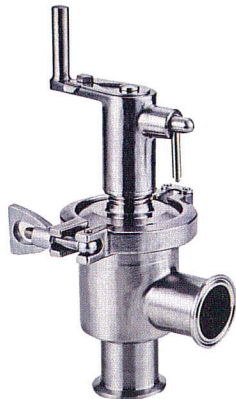

ハンドバルブ・コック

ZKLV 手動L型バルブ

サイズ	d	L	H
1.0 ^S	23.0	55	240
1.5 ^S	35.7	70	255
2.0 ^S	47.8	82	272
2.5 ^S	59.5	105	313
3.0 ^S	72.3	110	412

ZKFV 手動F型バルブ

サイズ	d	L	H	H1
1.0 ^S	23.0	55	307	80
1.5 ^S	35.7	70	345	95
2.0 ^S	47.8	82	378	100
2.5 ^S	59.5	105	414	115
3.0 ^S	72.3	110	530	130

ZKCO-2F 2方上締コック

サイズ	d	L	L1	H
1.0 ^S	23.0	110	90	96.0
1.5 ^S	35.7	140	120	110.0
2.0 ^S	47.8	164	143	114.5

ZKCU-2F 2方下締コック

サイズ	d	L	L1	H1	H2
1.0 ^S	23.0	110	90	72.0	70
1.5 ^S	35.7	140	120	97.5	77
2.0 ^S	47.8	164	143	104.5	84