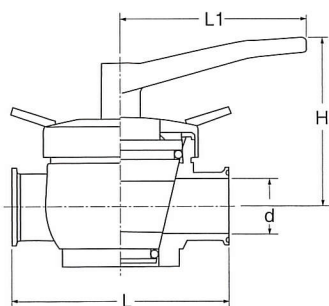

ハンドバルブ・コック

ZKLV 手動L型バルブ

サイズ	d	L	H
1.0 ^S	23.0	55	240
1.5 ^S	35.7	70	255
2.0 ^S	47.8	82	272
2.5 ^S	59.5	105	313
3.0 ^S	72.3	110	412

ZKFV 手動F型バルブ

サイズ	d	L	H	H1
1.0 ^S	23.0	55	307	80
1.5 ^S	35.7	70	345	95
2.0 ^S	47.8	82	378	100
2.5 ^S	59.5	105	414	115
3.0 ^S	72.3	110	530	130

ZKCO-2F 2方上締コック

サイズ	d	L	L1	H
1.0 ^S	23.0	110	90	96.0
1.5 ^S	35.7	140	120	110.0
2.0 ^S	47.8	164	143	114.5

ZKCU-2F 2方下締コック

サイズ	d	L	L1	H1	H2
1.0 ^S	23.0	110	90	72.0	70
1.5 ^S	35.7	140	120	97.5	77
2.0 ^S	47.8	164	143	104.5	84