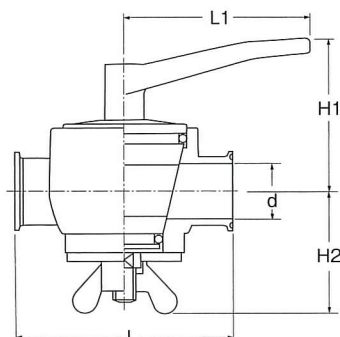

ハンドバルブ・コック

ZKLV 手動L型バルブ

サイズ	d	L	H
1.0 ^S	23.0	55	240
1.5 ^S	35.7	70	255
2.0 ^S	47.8	82	272
2.5 ^S	59.5	105	313
3.0 ^S	72.3	110	412

ZKFV 手動F型バルブ

サイズ	d	L	H	H1
1.0 ^S	23.0	55	307	80
1.5 ^S	35.7	70	345	95
2.0 ^S	47.8	82	378	100
2.5 ^S	59.5	105	414	115
3.0 ^S	72.3	110	530	130

ZKCO-2F 2方上締コック

サイズ	d	L	L1	H
1.0 ^S	23.0	110	90	96.0
1.5 ^S	35.7	140	120	110.0
2.0 ^S	47.8	164	143	114.5

ZKCU-2F 2方下締コック

サイズ	d	L	L1	H1	H2
1.0 ^S	23.0	110	90	72.0	70
1.5 ^S	35.7	140	120	97.5	77
2.0 ^S	47.8	164	143	104.5	84