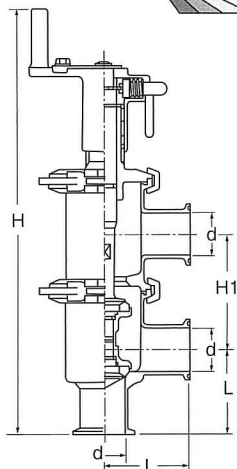

ハンドバルブ・コック

ZKLV 手動L型バルブ

サイズ	d	L	H
1.0 ^S	23.0	55	240
1.5 ^S	35.7	70	255
2.0 ^S	47.8	82	272
2.5 ^S	59.5	105	313
3.0 ^S	72.3	110	412

ZKFV 手動F型バルブ

サイズ	d	L	H	H1
1.0 ^S	23.0	55	307	80
1.5 ^S	35.7	70	345	95
2.0 ^S	47.8	82	378	100
2.5 ^S	59.5	105	414	115
3.0 ^S	72.3	110	530	130

ZKCO-2F 2方上締コック

サイズ	d	L	L1	H
1.0 ^S	23.0	110	90	96.0
1.5 ^S	35.7	140	120	110.0
2.0 ^S	47.8	164	143	114.5

ZKCU-2F 2方下締コック

サイズ	d	L	L1	H1	H2
1.0 ^S	23.0	110	90	72.0	70
1.5 ^S	35.7	140	120	97.5	77
2.0 ^S	47.8	164	143	104.5	84