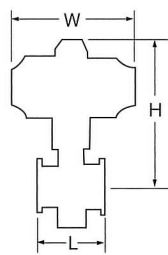

バタフライバルブ

ZCBS-F サニタリーバタフライバルブ

サイズ	L	H	W
1.0 ^S	84	92	142
1.5 ^S	84	99	142
2.0 ^S	84	105	142
2.5 ^S	100	112	142
3.0 ^S	100	130	190

ZCBS-C×F アダプター付サニタリーバタフライバルブ

サイズ	L	H	W
1.0 ^S × 25A	126	92	142
1.5 ^S × 40A	158	99	142
2.0 ^S × 50A	159	105	142

ZCBS-A アクチュエーター付サニタリーバタフライバルブ

単動式

複動式

単動式

サイズ	L	H	W
1.0 ^S	84	181	168
1.5 ^S	84	197	184
2.0 ^S	84	205	184

複動式

サイズ	L	H	W
1.0 ^S	84	165	147
1.5 ^S	84	169	147
2.0 ^S	84	177	147