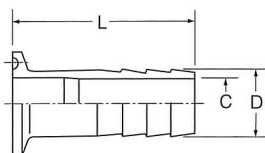

ミニ継手 (アダプター)

SUS316L

ZMRC-F ミニヘルールレジュューサー

サイズ	C1	C2	L
15A × 10A	17.5	14.0	45
15A × 8A	17.5	10.5	45
10A × 8A	14.0	10.5	45

ZMFA-H ミニヘルールホースアダプター

サイズ	D	C	L
8A	13.8	9.8	55
10A	17.3	13.3	55
15A	21.7	17.5	55

ZMFA-R ミニヘルールオネジアダプター

サイズ	A	C	E
15A × R 1/2	34	17.5	50
10A × R 3/8	34	14.0	45
8A × R 1/4	34	10.5	45

ZM3K ミニ3Kクランプ

サイズ	D	A	B
8A	45	70	75
10A	45	70	75
15A	45	70	75

ZMGT ミニヘルールパッキン

サイズ	A
8A	34
10A	34
15A	34