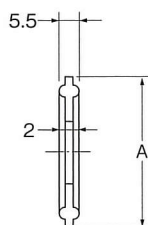

ミニ継手 (アダプター)

SUS316L

ZMRC-F ミニヘルールレジュューサー

サイズ	C1	C2	L
15A × 10A	17.5	14.0	45
15A × 8A	17.5	10.5	45
10A × 8A	14.0	10.5	45

ZMFA-H ミニヘルールホースアダプター

サイズ	D	C	L
8A	13.8	9.8	55
10A	17.3	13.3	55
15A	21.7	17.5	55

ZMFA-R ミニヘルールオネジアダプター

サイズ	A	C	E
15A × R 1/2	34	17.5	50
10A × R 3/8	34	14.0	45
8A × R 1/4	34	10.5	45

ZM3K ミニ3Kクランプ

サイズ	D	A	B
8A	45	70	75
10A	45	70	75
15A	45	70	75

ZMGT ミニヘルールパッキン

サイズ	A
8A	34
10A	34
15A	34