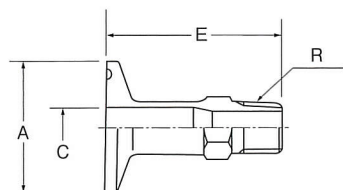

ミニ継手 (アダプター)

SUS316L

ZMRC-F ミニヘルールレジュューサー

サイズ	C1	C2	L
15A × 10A	17.5	14.0	45
15A × 8A	17.5	10.5	45
10A × 8A	14.0	10.5	45

ZMFA-H ミニヘルールホースアダプター

サイズ	D	C	L
8A	13.8	9.8	55
10A	17.3	13.3	55
15A	21.7	17.5	55

ZMFA-R ミニヘルールオネジアダプター

サイズ	A	C	E
15A × R 1/2	34	17.5	50
10A × R 3/8	34	14.0	45
8A × R 1/4	34	10.5	45

ZM3K ミニ3Kクランプ

サイズ	D	A	B
8A	45	70	75
10A	45	70	75
15A	45	70	75

ZMGT ミニヘルールパッキン

サイズ	A
8A	34
10A	34
15A	34