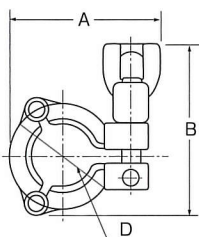

ミニ継手 (アダプター)

SUS316L

ZMRC-F ミニヘルールレジュューサー

サイズ	C1	C2	L
15A × 10A	17.5	14.0	45
15A × 8A	17.5	10.5	45
10A × 8A	14.0	10.5	45

ZMFA-H ミニヘルールホースアダプター

サイズ	D	C	L
8A	13.8	9.8	55
10A	17.3	13.3	55
15A	21.7	17.5	55

ZMFA-R ミニヘルールオネジアダプター

サイズ	A	C	E
15A × R 1/2	34	17.5	50
10A × R 3/8	34	14.0	45
8A × R 1/4	34	10.5	45

ZM3K ミニ3Kクランプ

サイズ	D	A	B
8A	45	70	75
10A	45	70	75
15A	45	70	75

ZMGT ミニヘルールパッキン

サイズ	A
8A	34
10A	34
15A	34