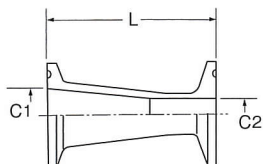

ミニ継手 (アダプター)

SUS316L

ZMRC-F ミニヘルールレジュューサー

サイズ	C1	C2	L
15A × 10A	17.5	14.0	45
15A × 8A	17.5	10.5	45
10A × 8A	14.0	10.5	45

ZMFA-H ミニヘルールホースアダプター

サイズ	D	C	L
8A	13.8	9.8	55
10A	17.3	13.3	55
15A	21.7	17.5	55

ZMFA-R ミニヘルールオネジアダプター

サイズ	A	C	E
15A × R 1/2	34	17.5	50
10A × R 3/8	34	14.0	45
8A × R 1/4	34	10.5	45

ZM3K ミニ3Kクランプ

サイズ	D	A	B
8A	45	70	75
10A	45	70	75
15A	45	70	75

ZMGT ミニヘルールパッキン

サイズ	A
8A	34
10A	34
15A	34