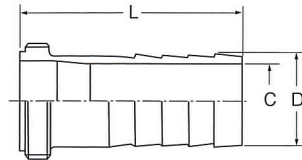

ユニオン継手 (アダプター)

ZMA-H ネジホースアダプター

サイズ	D	C	L
1.0 ^S	25.4	23.7	85
1.25 ^S	31.8	30.1	90
1.5 ^S	38.1	36.4	100
2.0 ^S	50.8	49.1	125
2.5 ^S	63.5	61.8	140
3.0 ^S	76.3	74.6	160
4.0 ^S	101.6	99.9	170

ZLA-H ライナーホースアダプター

サイズ	D	C	L
1.0 ^S	25.4	23.7	85
1.25 ^S	31.8	30.1	90
1.5 ^S	38.1	36.4	100
2.0 ^S	50.8	49.1	125
2.5 ^S	63.5	61.8	140
3.0 ^S	76.3	74.6	160
4.0 ^S	101.6	99.9	170

ZMA-R ネジ管用ネジアダプター

サイズ	C	L	R
1.0 ^S × R 3/4	23.0	60	3/4
1.0 ^S × R 1	23.0	60	1
1.5 ^S × R 1	35.7	65	1
1.5 ^S × R 1 1/4	35.7	65	1 1/4
1.5 ^S × R 1 1/2	35.7	65	1 1/2
2.0 ^S × R 1 1/2	47.8	65	1 1/2
2.0 ^S × R 2	47.8	70	2

ZNA-R ナット管用ネジアダプター

サイズ	C	L	R
1.0 ^S × R 3/4	23.0	60	3/4
1.0 ^S × R 1	23.0	60	1
1.5 ^S × R 1	35.7	65	1
1.5 ^S × R 1 1/4	35.7	65	1 1/4
1.5 ^S × R 1 1/2	35.7	65	1 1/2
2.0 ^S × R 1 1/2	47.8	65	1 1/2
2.0 ^S × R 2	47.8	70	2

ナットSサイズ