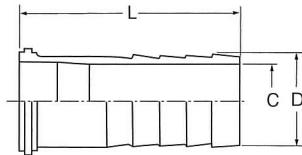

ユニオン継手 (アダプター)

ZMA-H ネジホースアダプター

サイズ	D	C	L
1.0 ^S	25.4	23.7	85
1.25 ^S	31.8	30.1	90
1.5 ^S	38.1	36.4	100
2.0 ^S	50.8	49.1	125
2.5 ^S	63.5	61.8	140
3.0 ^S	76.3	74.6	160
4.0 ^S	101.6	99.9	170

ZLA-H ライナーホースアダプター

サイズ	D	C	L
1.0 ^S	25.4	23.7	85
1.25 ^S	31.8	30.1	90
1.5 ^S	38.1	36.4	100
2.0 ^S	50.8	49.1	125
2.5 ^S	63.5	61.8	140
3.0 ^S	76.3	74.6	160
4.0 ^S	101.6	99.9	170

ZMA-R ネジ管用ネジアダプター

サイズ	C	L	R
1.0 ^S × R 3/4	23.0	60	3/4
1.0 ^S × R 1	23.0	60	1
1.5 ^S × R 1	35.7	65	1
1.5 ^S × R 1 1/4	35.7	65	1 1/4
1.5 ^S × R 1 1/2	35.7	65	1 1/2
2.0 ^S × R 1 1/2	47.8	65	1 1/2
2.0 ^S × R 2	47.8	70	2

ZNA-R ナット管用ネジアダプター

サイズ	C	L	R
1.0 ^S × R 3/4	23.0	60	3/4
1.0 ^S × R 1	23.0	60	1
1.5 ^S × R 1	35.7	65	1
1.5 ^S × R 1 1/4	35.7	65	1 1/4
1.5 ^S × R 1 1/2	35.7	65	1 1/2
2.0 ^S × R 1 1/2	47.8	65	1 1/2
2.0 ^S × R 2	47.8	70	2