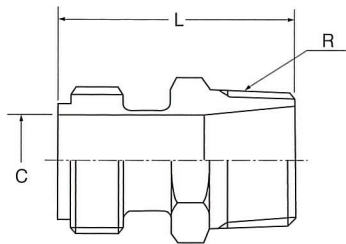

ユニオン継手 (アダプター)

ZMA-H ネジホースアダプター

サイズ	D	C	L
1.0 ^S	25.4	23.7	85
1.25 ^S	31.8	30.1	90
1.5 ^S	38.1	36.4	100
2.0 ^S	50.8	49.1	125
2.5 ^S	63.5	61.8	140
3.0 ^S	76.3	74.6	160
4.0 ^S	101.6	99.9	170

ZLA-H ライナーホースアダプター

サイズ	D	C	L
1.0 ^S	25.4	23.7	85
1.25 ^S	31.8	30.1	90
1.5 ^S	38.1	36.4	100
2.0 ^S	50.8	49.1	125
2.5 ^S	63.5	61.8	140
3.0 ^S	76.3	74.6	160
4.0 ^S	101.6	99.9	170

ZMA-R ネジ管用ネジアダプター

サイズ	C	L	R
1.0 ^S × R 3/4	23.0	60	3/4
1.0 ^S × R 1	23.0	60	1
1.5 ^S × R 1	35.7	65	1
1.5 ^S × R 1 1/4	35.7	65	1 1/4
1.5 ^S × R 1 1/2	35.7	65	1 1/2
2.0 ^S × R 1 1/2	47.8	65	1 1/2
2.0 ^S × R 2	47.8	70	2

ZNA-R ナット管用ネジアダプター

サイズ	C	L	R
1.0 ^S × R 3/4	23.0	60	3/4
1.0 ^S × R 1	23.0	60	1
1.5 ^S × R 1	35.7	65	1
1.5 ^S × R 1 1/4	35.7	65	1 1/4
1.5 ^S × R 1 1/2	35.7	65	1 1/2
2.0 ^S × R 1 1/2	47.8	65	1 1/2
2.0 ^S × R 2	47.8	70	2

ナットSサイズ