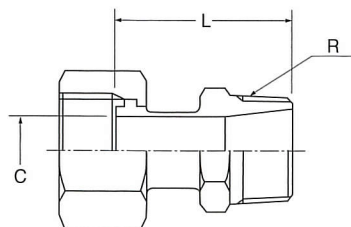

ユニオン継手 (アダプター)

ZMA-H ネジホースアダプター

サイズ	D	C	L
1.0 ^S	25.4	23.7	85
1.25 ^S	31.8	30.1	90
1.5 ^S	38.1	36.4	100
2.0 ^S	50.8	49.1	125
2.5 ^S	63.5	61.8	140
3.0 ^S	76.3	74.6	160
4.0 ^S	101.6	99.9	170

ZLA-H ライナーホースアダプター

サイズ	D	C	L
1.0 ^S	25.4	23.7	85
1.25 ^S	31.8	30.1	90
1.5 ^S	38.1	36.4	100
2.0 ^S	50.8	49.1	125
2.5 ^S	63.5	61.8	140
3.0 ^S	76.3	74.6	160
4.0 ^S	101.6	99.9	170

ZMA-R ネジ管用ネジアダプター

サイズ	C	L	R
1.0 ^S × R 3/4	23.0	60	3/4
1.0 ^S × R 1	23.0	60	1
1.5 ^S × R 1	35.7	65	1
1.5 ^S × R 1 1/4	35.7	65	1 1/4
1.5 ^S × R 1 1/2	35.7	65	1 1/2
2.0 ^S × R 1 1/2	47.8	65	1 1/2
2.0 ^S × R 2	47.8	70	2

ZNA-R ナット管用ネジアダプター

サイズ	C	L	R
1.0 ^S × R 3/4	23.0	60	3/4
1.0 ^S × R 1	23.0	60	1
1.5 ^S × R 1	35.7	65	1
1.5 ^S × R 1 1/4	35.7	65	1 1/4
1.5 ^S × R 1 1/2	35.7	65	1 1/2
2.0 ^S × R 1 1/2	47.8	65	1 1/2
2.0 ^S × R 2	47.8	70	2

ナットSサイズ