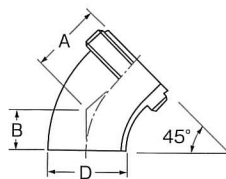

ユニオン継手

ZEQ-M ネジ45° エルボ

サイズ	ID	A	
1.0 ^S	23.0	35.4	
1.25 ^S	29.4	32.7	
1.5 ^S	35.7	41.6	
2.0 ^S	47.8	46.6	
2.5 ^S	59.5	56.1	
3.0 ^S	72.3	58.2	
4.0 ^S	97.6	80.6	

ZEQ-N 45° ナットエルボ

サイズ	ID	A	
1.0 ^S	23.0	35.4	
1.25 ^S	29.4	32.7	
1.5 ^S	35.7	41.6	
2.0 ^S	47.8	46.6	
2.5 ^S	59.5	56.1	
3.0 ^S	72.3	58.2	
4.0 ^S	97.6	80.6	

ナットSサイズ

ZEQ-MW ネジ×溶接45° エルボ

サイズ	D	A	B	
1.0 ^S	25.4	35.4	13.9	
1.25 ^S	31.8	32.7	15.7	
1.5 ^S	38.1	41.6	20.1	
2.0 ^S	50.8	46.6	25.1	
2.5 ^S	63.5	56.1	34.6	
3.0 ^S	76.3	58.2	36.7	
4.0 ^S	101.6	80.6	52.6	

ZEQ-LW ライナー×溶接45° エルボ

サイズ	D	A	B	
1.0 ^S	25.4	35.4	13.9	
1.25 ^S	31.8	32.7	15.7	
1.5 ^S	38.1	41.6	20.1	
2.0 ^S	50.8	46.6	25.1	
2.5 ^S	63.5	56.1	34.6	
3.0 ^S	76.3	58.2	36.7	
4.0 ^S	101.6	80.6	52.6	