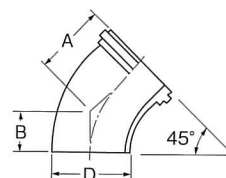

ユニオン継手

ZEQ-M ネジ45° エルボ

サイズ	ID	A	
1.0 ^S	23.0	35.4	
1.25 ^S	29.4	32.7	
1.5 ^S	35.7	41.6	
2.0 ^S	47.8	46.6	
2.5 ^S	59.5	56.1	
3.0 ^S	72.3	58.2	
4.0 ^S	97.6	80.6	

ZEQ-N 45° ナットエルボ

サイズ	ID	A	
1.0 ^S	23.0	35.4	
1.25 ^S	29.4	32.7	
1.5 ^S	35.7	41.6	
2.0 ^S	47.8	46.6	
2.5 ^S	59.5	56.1	
3.0 ^S	72.3	58.2	
4.0 ^S	97.6	80.6	

ナットSサイズ

ZEQ-MW ネジ×溶接45° エルボ

サイズ	D	A	B	
1.0 ^S	25.4	35.4	13.9	
1.25 ^S	31.8	32.7	15.7	
1.5 ^S	38.1	41.6	20.1	
2.0 ^S	50.8	46.6	25.1	
2.5 ^S	63.5	56.1	34.6	
3.0 ^S	76.3	58.2	36.7	
4.0 ^S	101.6	80.6	52.6	

ZEQ-LW ライナー×溶接45° エルボ

サイズ	D	A	B	
1.0 ^S	25.4	35.4	13.9	
1.25 ^S	31.8	32.7	15.7	
1.5 ^S	38.1	41.6	20.1	
2.0 ^S	50.8	46.6	25.1	
2.5 ^S	63.5	56.1	34.6	
3.0 ^S	76.3	58.2	36.7	
4.0 ^S	101.6	80.6	52.6	