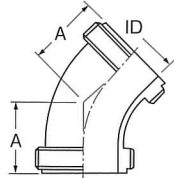

ユニオン継手

ZEQ-M ネジ45° エルボ

サイズ	ID	A	
1.0 ^S	23.0	35.4	
1.25 ^S	29.4	32.7	
1.5 ^S	35.7	41.6	
2.0 ^S	47.8	46.6	
2.5 ^S	59.5	56.1	
3.0 ^S	72.3	58.2	
4.0 ^S	97.6	80.6	

ZEQ-N 45° ナットエルボ

サイズ	ID	A	
1.0 ^S	23.0	35.4	
1.25 ^S	29.4	32.7	
1.5 ^S	35.7	41.6	
2.0 ^S	47.8	46.6	
2.5 ^S	59.5	56.1	
3.0 ^S	72.3	58.2	
4.0 ^S	97.6	80.6	

ナットSサイズ

ZEQ-MW ネジ×溶接45° エルボ

サイズ	D	A	B	
1.0 ^S	25.4	35.4	13.9	
1.25 ^S	31.8	32.7	15.7	
1.5 ^S	38.1	41.6	20.1	
2.0 ^S	50.8	46.6	25.1	
2.5 ^S	63.5	56.1	34.6	
3.0 ^S	76.3	58.2	36.7	
4.0 ^S	101.6	80.6	52.6	

ZEQ-LW ライナー×溶接45° エルボ

サイズ	D	A	B	
1.0 ^S	25.4	35.4	13.9	
1.25 ^S	31.8	32.7	15.7	
1.5 ^S	38.1	41.6	20.1	
2.0 ^S	50.8	46.6	25.1	
2.5 ^S	63.5	56.1	34.6	
3.0 ^S	76.3	58.2	36.7	
4.0 ^S	101.6	80.6	52.6	