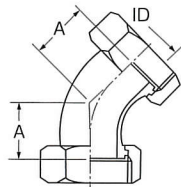

ユニオン継手

ZEQ-M ネジ45° エルボ

サイズ	ID	A	
1.0 ^S	23.0	35.4	
1.25 ^S	29.4	32.7	
1.5 ^S	35.7	41.6	
2.0 ^S	47.8	46.6	
2.5 ^S	59.5	56.1	
3.0 ^S	72.3	58.2	
4.0 ^S	97.6	80.6	

ZEQ-N 45° ナットエルボ

サイズ	ID	A	
1.0 ^S	23.0	35.4	
1.25 ^S	29.4	32.7	
1.5 ^S	35.7	41.6	
2.0 ^S	47.8	46.6	
2.5 ^S	59.5	56.1	
3.0 ^S	72.3	58.2	
4.0 ^S	97.6	80.6	

ナットSサイズ

ZEQ-MW ネジ×溶接45° エルボ

サイズ	D	A	B	
1.0 ^S	25.4	35.4	13.9	
1.25 ^S	31.8	32.7	15.7	
1.5 ^S	38.1	41.6	20.1	
2.0 ^S	50.8	46.6	25.1	
2.5 ^S	63.5	56.1	34.6	
3.0 ^S	76.3	58.2	36.7	
4.0 ^S	101.6	80.6	52.6	

ZEQ-LW ライナー×溶接45° エルボ

サイズ	D	A	B	
1.0 ^S	25.4	35.4	13.9	
1.25 ^S	31.8	32.7	15.7	
1.5 ^S	38.1	41.6	20.1	
2.0 ^S	50.8	46.6	25.1	
2.5 ^S	63.5	56.1	34.6	
3.0 ^S	76.3	58.2	36.7	
4.0 ^S	101.6	80.6	52.6	