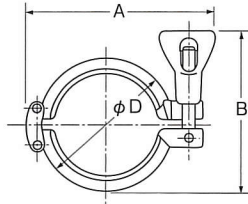

クランプバンド

Z2L 低圧クランプ

サイズ	D	A	B
1.0 S	60	94	90
1.5 S	60	94	90
2.0 S	75	110	105
2.5 S	90	130	108
3.0 S	104	144	114
4.0 S	131	172	129

Z2H 中・高圧クランプ

サイズ	D	A	B
1.0 S	66	97	88
1.5 S	66	97	88
2.0 S	80	109	93
2.5 S	94	128	98
3.0 S	103	143	106
4.0 S	135	173	126

Z3K 3Kクランプ

サイズ	D	A	B
1.0 S	65	88	92
1.5 S	65	88	92
2.0 S	79	100	98
2.5 S	92	115	105
3.0 S	106	131	111
4.0 S	135	162	130

Z2D 2Dクランプ

サイズ	D	A	
1.0 S	64	78	
1.5 S	64	78	
2.0 S	77	92	
2.5 S	91	108	
3.0 S	103	122	
4.0 S	134	153	