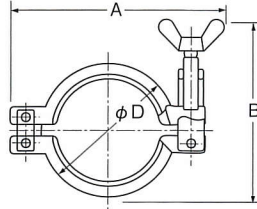

クランプバンド

Z2L 低圧クランプ

サイズ	D	A	B
1.0 S	60	94	90
1.5 S	60	94	90
2.0 S	75	110	105
2.5 S	90	130	108
3.0 S	104	144	114
4.0 S	131	172	129

Z2H 中・高圧クランプ

サイズ	D	A	B
1.0 S	66	97	88
1.5 S	66	97	88
2.0 S	80	109	93
2.5 S	94	128	98
3.0 S	103	143	106
4.0 S	135	173	126

Z3K 3Kクランプ

サイズ	D	A	B
1.0 S	65	88	92
1.5 S	65	88	92
2.0 S	79	100	98
2.5 S	92	115	105
3.0 S	106	131	111
4.0 S	135	162	130

Z2D 2Dクランプ

サイズ	D	A	
1.0 S	64	78	
1.5 S	64	78	
2.0 S	77	92	
2.5 S	91	108	
3.0 S	103	122	
4.0 S	134	153	