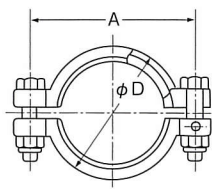

クランプバンド

Z2L 低圧クランプ

サイズ	D	A	B
1.0 S	60	94	90
1.5 S	60	94	90
2.0 S	75	110	105
2.5 S	90	130	108
3.0 S	104	144	114
4.0 S	131	172	129

Z2H 中・高圧クランプ

サイズ	D	A	B
1.0 S	66	97	88
1.5 S	66	97	88
2.0 S	80	109	93
2.5 S	94	128	98
3.0 S	103	143	106
4.0 S	135	173	126

Z3K 3Kクランプ

サイズ	D	A	B
1.0 S	65	88	92
1.5 S	65	88	92
2.0 S	79	100	98
2.5 S	92	115	105
3.0 S	106	131	111
4.0 S	135	162	130

Z2D 2Dクランプ

サイズ	D	A	
1.0 S	64	78	
1.5 S	64	78	
2.0 S	77	92	
2.5 S	91	108	
3.0 S	103	122	
4.0 S	134	153	