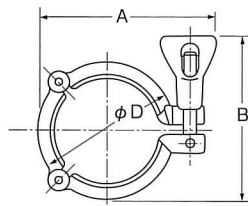

クランプバンド

Z2L 低圧クランプ

サイズ	D	A	B
1.0 S	60	94	90
1.5 S	60	94	90
2.0 S	75	110	105
2.5 S	90	130	108
3.0 S	104	144	114
4.0 S	131	172	129

Z2H 中・高圧クランプ

サイズ	D	A	B
1.0 S	66	97	88
1.5 S	66	97	88
2.0 S	80	109	93
2.5 S	94	128	98
3.0 S	103	143	106
4.0 S	135	173	126

Z3K 3Kクランプ

サイズ	D	A	B
1.0 S	65	88	92
1.5 S	65	88	92
2.0 S	79	100	98
2.5 S	92	115	105
3.0 S	106	131	111
4.0 S	135	162	130

Z2D 2Dクランプ

サイズ	D	A	
1.0 S	64	78	
1.5 S	64	78	
2.0 S	77	92	
2.5 S	91	108	
3.0 S	103	122	
4.0 S	134	153	