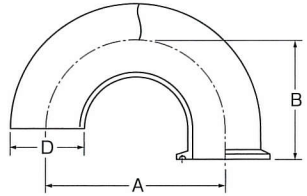

ヘルール継手

ZEU-F ヘルール180° ベンド

サイズ	ID	A	B
1.5 ^S	35.7	152.4	97.2
2.0 ^S	47.8	152.4	97.2
2.5 ^S	59.5	190.6	116.3
3.0 ^S	72.3	254.0	148.0
4.0 ^S	97.6	254.0	148.0

ZEU-FW ヘルール×溶接180° ベンド

サイズ	D	A	B
1.5 ^S	38.1	152.4	97.2
2.0 ^S	50.8	152.4	97.2
2.5 ^S	63.5	190.6	116.3
3.0 ^S	76.3	254.0	148.0
4.0 ^S	101.6	254.0	148.0

ZRC-F ヘルールレジュースー

サイズ	L	
	Concentric	Eccentric
1.25 ^S × 1.0 ^S	109	109
1.5 ^S × 1.0 ^S	109	109
1.5 ^S × 1.25 ^S	109	109
2.0 ^S × 1.0 ^S	109	109
2.0 ^S × 1.25 ^S	55	109
2.0 ^S × 1.5 ^S	109	109
2.5 ^S × 1.0 ^S	109	109
2.5 ^S × 1.25 ^S	109	109
2.5 ^S × 1.5 ^S	109	109
2.5 ^S × 2.0 ^S	109	109
3.0 ^S × 1.5 ^S	109	109
3.0 ^S × 2.0 ^S	109	109
3.0 ^S × 2.5 ^S	109	109
4.0 ^S × 2.0 ^S	144	144
4.0 ^S × 2.5 ^S	144	144
4.0 ^S × 3.0 ^S	144	144
4.0 ^S × 3.5 ^S	144	144