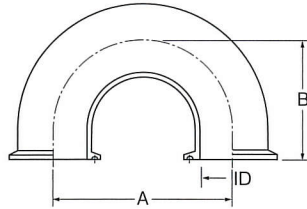

ヘルール継手

ZEU-F ヘルール180° ベンド

サイズ	ID	A	B
1.5 ^S	35.7	152.4	97.2
2.0 ^S	47.8	152.4	97.2
2.5 ^S	59.5	190.6	116.3
3.0 ^S	72.3	254.0	148.0
4.0 ^S	97.6	254.0	148.0

ZEU-FW ヘルール×溶接180° ベンド

サイズ	D	A	B
1.5 ^S	38.1	152.4	97.2
2.0 ^S	50.8	152.4	97.2
2.5 ^S	63.5	190.6	116.3
3.0 ^S	76.3	254.0	148.0
4.0 ^S	101.6	254.0	148.0

ZRC-F ヘルールレジュースー

サイズ	L	
	Concentric	Eccentric
1.25 ^S × 1.0 ^S	109	109
1.5 ^S × 1.0 ^S	109	109
1.5 ^S × 1.25 ^S	109	109
2.0 ^S × 1.0 ^S	109	109
2.0 ^S × 1.25 ^S	55	109
2.0 ^S × 1.5 ^S	109	109
2.5 ^S × 1.0 ^S	109	109
2.5 ^S × 1.25 ^S	109	109
2.5 ^S × 1.5 ^S	109	109
2.5 ^S × 2.0 ^S	109	109
3.0 ^S × 1.5 ^S	109	109
3.0 ^S × 2.0 ^S	109	109
3.0 ^S × 2.5 ^S	109	109
4.0 ^S × 2.0 ^S	144	144
4.0 ^S × 2.5 ^S	144	144
4.0 ^S × 3.0 ^S	144	144
4.0 ^S × 3.5 ^S	144	144