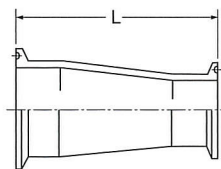

ヘルール継手

ZEU-F ヘルール180° ベンド

サイズ	ID	A	B
1.5 ^S	35.7	152.4	97.2
2.0 ^S	47.8	152.4	97.2
2.5 ^S	59.5	190.6	116.3
3.0 ^S	72.3	254.0	148.0
4.0 ^S	97.6	254.0	148.0

ZEU-FW ヘルール×溶接180° ベンド

サイズ	D	A	B
1.5 ^S	38.1	152.4	97.2
2.0 ^S	50.8	152.4	97.2
2.5 ^S	63.5	190.6	116.3
3.0 ^S	76.3	254.0	148.0
4.0 ^S	101.6	254.0	148.0

ZRC-F ヘルールレジュースー

サイズ	L	
	Concentric	Eccentric
1.25 ^S × 1.0 ^S	109	109
1.5 ^S × 1.0 ^S	109	109
1.5 ^S × 1.25 ^S	109	109
2.0 ^S × 1.0 ^S	109	109
2.0 ^S × 1.25 ^S	55	109
2.0 ^S × 1.5 ^S	109	109
2.5 ^S × 1.0 ^S	109	109
2.5 ^S × 1.25 ^S	109	109
2.5 ^S × 1.5 ^S	109	109
2.5 ^S × 2.0 ^S	109	109
3.0 ^S × 1.5 ^S	109	109
3.0 ^S × 2.0 ^S	109	109
3.0 ^S × 2.5 ^S	109	109
4.0 ^S × 2.0 ^S	144	144
4.0 ^S × 2.5 ^S	144	144
4.0 ^S × 3.0 ^S	144	144
4.0 ^S × 3.5 ^S	144	144