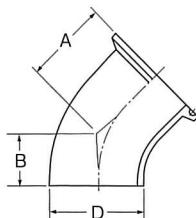

ヘルール継手

ZEL-F ヘルールエルボ

サイズ	ID	A	
1.0 S	23.0	55.0	
1.25 S	29.4	59.0	
1.5 S	35.7	70.0	
2.0 S	47.8	82.0	
2.5 S	59.5	105.0	
3.0 S	72.3	110.0	
4.0 S	97.6	154.4	

ZEL-FW 片ヘルールエルボ

サイズ	D	A	B
1.0 S	25.4	55.0	34.0
1.25 S	31.8	59.0	38.0
1.5 S	38.1	70.0	49.0
2.0 S	50.8	82.0	61.0
2.5 S	63.5	105.0	84.0
3.0 S	76.3	110.0	89.0
4.0 S	101.6	154.4	133.4

ZEQ-F ヘルール 45° エルボ

サイズ	ID	A	
1.0 S	23.0	36.8	
1.25 S	29.4	36.7	
1.5 S	35.7	44.7	
2.0 S	47.8	52.6	
2.5 S	59.5	63.0	
3.0 S	72.3	73.6	
4.0 S	97.6	94.6	

ZEQ-FW 片ヘルール45° エルボ

サイズ	D	A	B
1.0 S	25.4	36.8	15.8
1.25 S	31.8	36.7	15.7
1.5 S	38.1	44.7	23.7
2.0 S	50.8	52.6	31.6
2.5 S	63.5	63.0	42.0
3.0 S	76.3	73.6	52.6
4.0 S	101.6	94.6	73.6