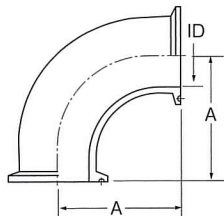

ヘルール継手

ZEL-F ヘルールエルボ

サイズ	ID	A	
1.0 S	23.0	55.0	
1.25 S	29.4	59.0	
1.5 S	35.7	70.0	
2.0 S	47.8	82.0	
2.5 S	59.5	105.0	
3.0 S	72.3	110.0	
4.0 S	97.6	154.4	

ZEL-FW 片ヘルールエルボ

サイズ	D	A	B
1.0 S	25.4	55.0	34.0
1.25 S	31.8	59.0	38.0
1.5 S	38.1	70.0	49.0
2.0 S	50.8	82.0	61.0
2.5 S	63.5	105.0	84.0
3.0 S	76.3	110.0	89.0
4.0 S	101.6	154.4	133.4

ZEQ-F ヘルール 45° エルボ

サイズ	ID	A	
1.0 S	23.0	36.8	
1.25 S	29.4	36.7	
1.5 S	35.7	44.7	
2.0 S	47.8	52.6	
2.5 S	59.5	63.0	
3.0 S	72.3	73.6	
4.0 S	97.6	94.6	

ZEQ-FW 片ヘルール45° エルボ

サイズ	D	A	B
1.0 S	25.4	36.8	15.8
1.25 S	31.8	36.7	15.7
1.5 S	38.1	44.7	23.7
2.0 S	50.8	52.6	31.6
2.5 S	63.5	63.0	42.0
3.0 S	76.3	73.6	52.6
4.0 S	101.6	94.6	73.6