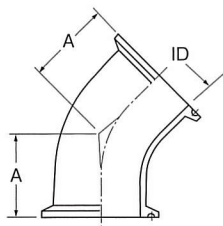

ヘルール継手

ZEL-F ヘルールエルボ

サイズ	ID	A	
1.0 S	23.0	55.0	
1.25 S	29.4	59.0	
1.5 S	35.7	70.0	
2.0 S	47.8	82.0	
2.5 S	59.5	105.0	
3.0 S	72.3	110.0	
4.0 S	97.6	154.4	

ZEL-FW 片ヘルールエルボ

サイズ	D	A	B
1.0 S	25.4	55.0	34.0
1.25 S	31.8	59.0	38.0
1.5 S	38.1	70.0	49.0
2.0 S	50.8	82.0	61.0
2.5 S	63.5	105.0	84.0
3.0 S	76.3	110.0	89.0
4.0 S	101.6	154.4	133.4

ZEQ-F ヘルール 45° エルボ

サイズ	ID	A	
1.0 S	23.0	36.8	
1.25 S	29.4	36.7	
1.5 S	35.7	44.7	
2.0 S	47.8	52.6	
2.5 S	59.5	63.0	
3.0 S	72.3	73.6	
4.0 S	97.6	94.6	

ZEQ-FW 片ヘルール45° エルボ

サイズ	D	A	B
1.0 S	25.4	36.8	15.8
1.25 S	31.8	36.7	15.7
1.5 S	38.1	44.7	23.7
2.0 S	50.8	52.6	31.6
2.5 S	63.5	63.0	42.0
3.0 S	76.3	73.6	52.6
4.0 S	101.6	94.6	73.6