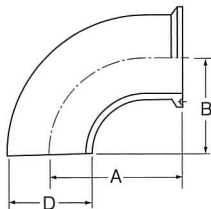

ヘルール継手

ZEL-F ヘルールエルボ

サイズ	ID	A	
1.0 S	23.0	55.0	
1.25 S	29.4	59.0	
1.5 S	35.7	70.0	
2.0 S	47.8	82.0	
2.5 S	59.5	105.0	
3.0 S	72.3	110.0	
4.0 S	97.6	154.4	

ZEL-FW 片ヘルールエルボ

サイズ	D	A	B
1.0 S	25.4	55.0	34.0
1.25 S	31.8	59.0	38.0
1.5 S	38.1	70.0	49.0
2.0 S	50.8	82.0	61.0
2.5 S	63.5	105.0	84.0
3.0 S	76.3	110.0	89.0
4.0 S	101.6	154.4	133.4

ZEQ-F ヘルール 45° エルボ

サイズ	ID	A	
1.0 S	23.0	36.8	
1.25 S	29.4	36.7	
1.5 S	35.7	44.7	
2.0 S	47.8	52.6	
2.5 S	59.5	63.0	
3.0 S	72.3	73.6	
4.0 S	97.6	94.6	

ZEQ-FW 片ヘルール45° エルボ

サイズ	D	A	B
1.0 S	25.4	36.8	15.8
1.25 S	31.8	36.7	15.7
1.5 S	38.1	44.7	23.7
2.0 S	50.8	52.6	31.6
2.5 S	63.5	63.0	42.0
3.0 S	76.3	73.6	52.6
4.0 S	101.6	94.6	73.6